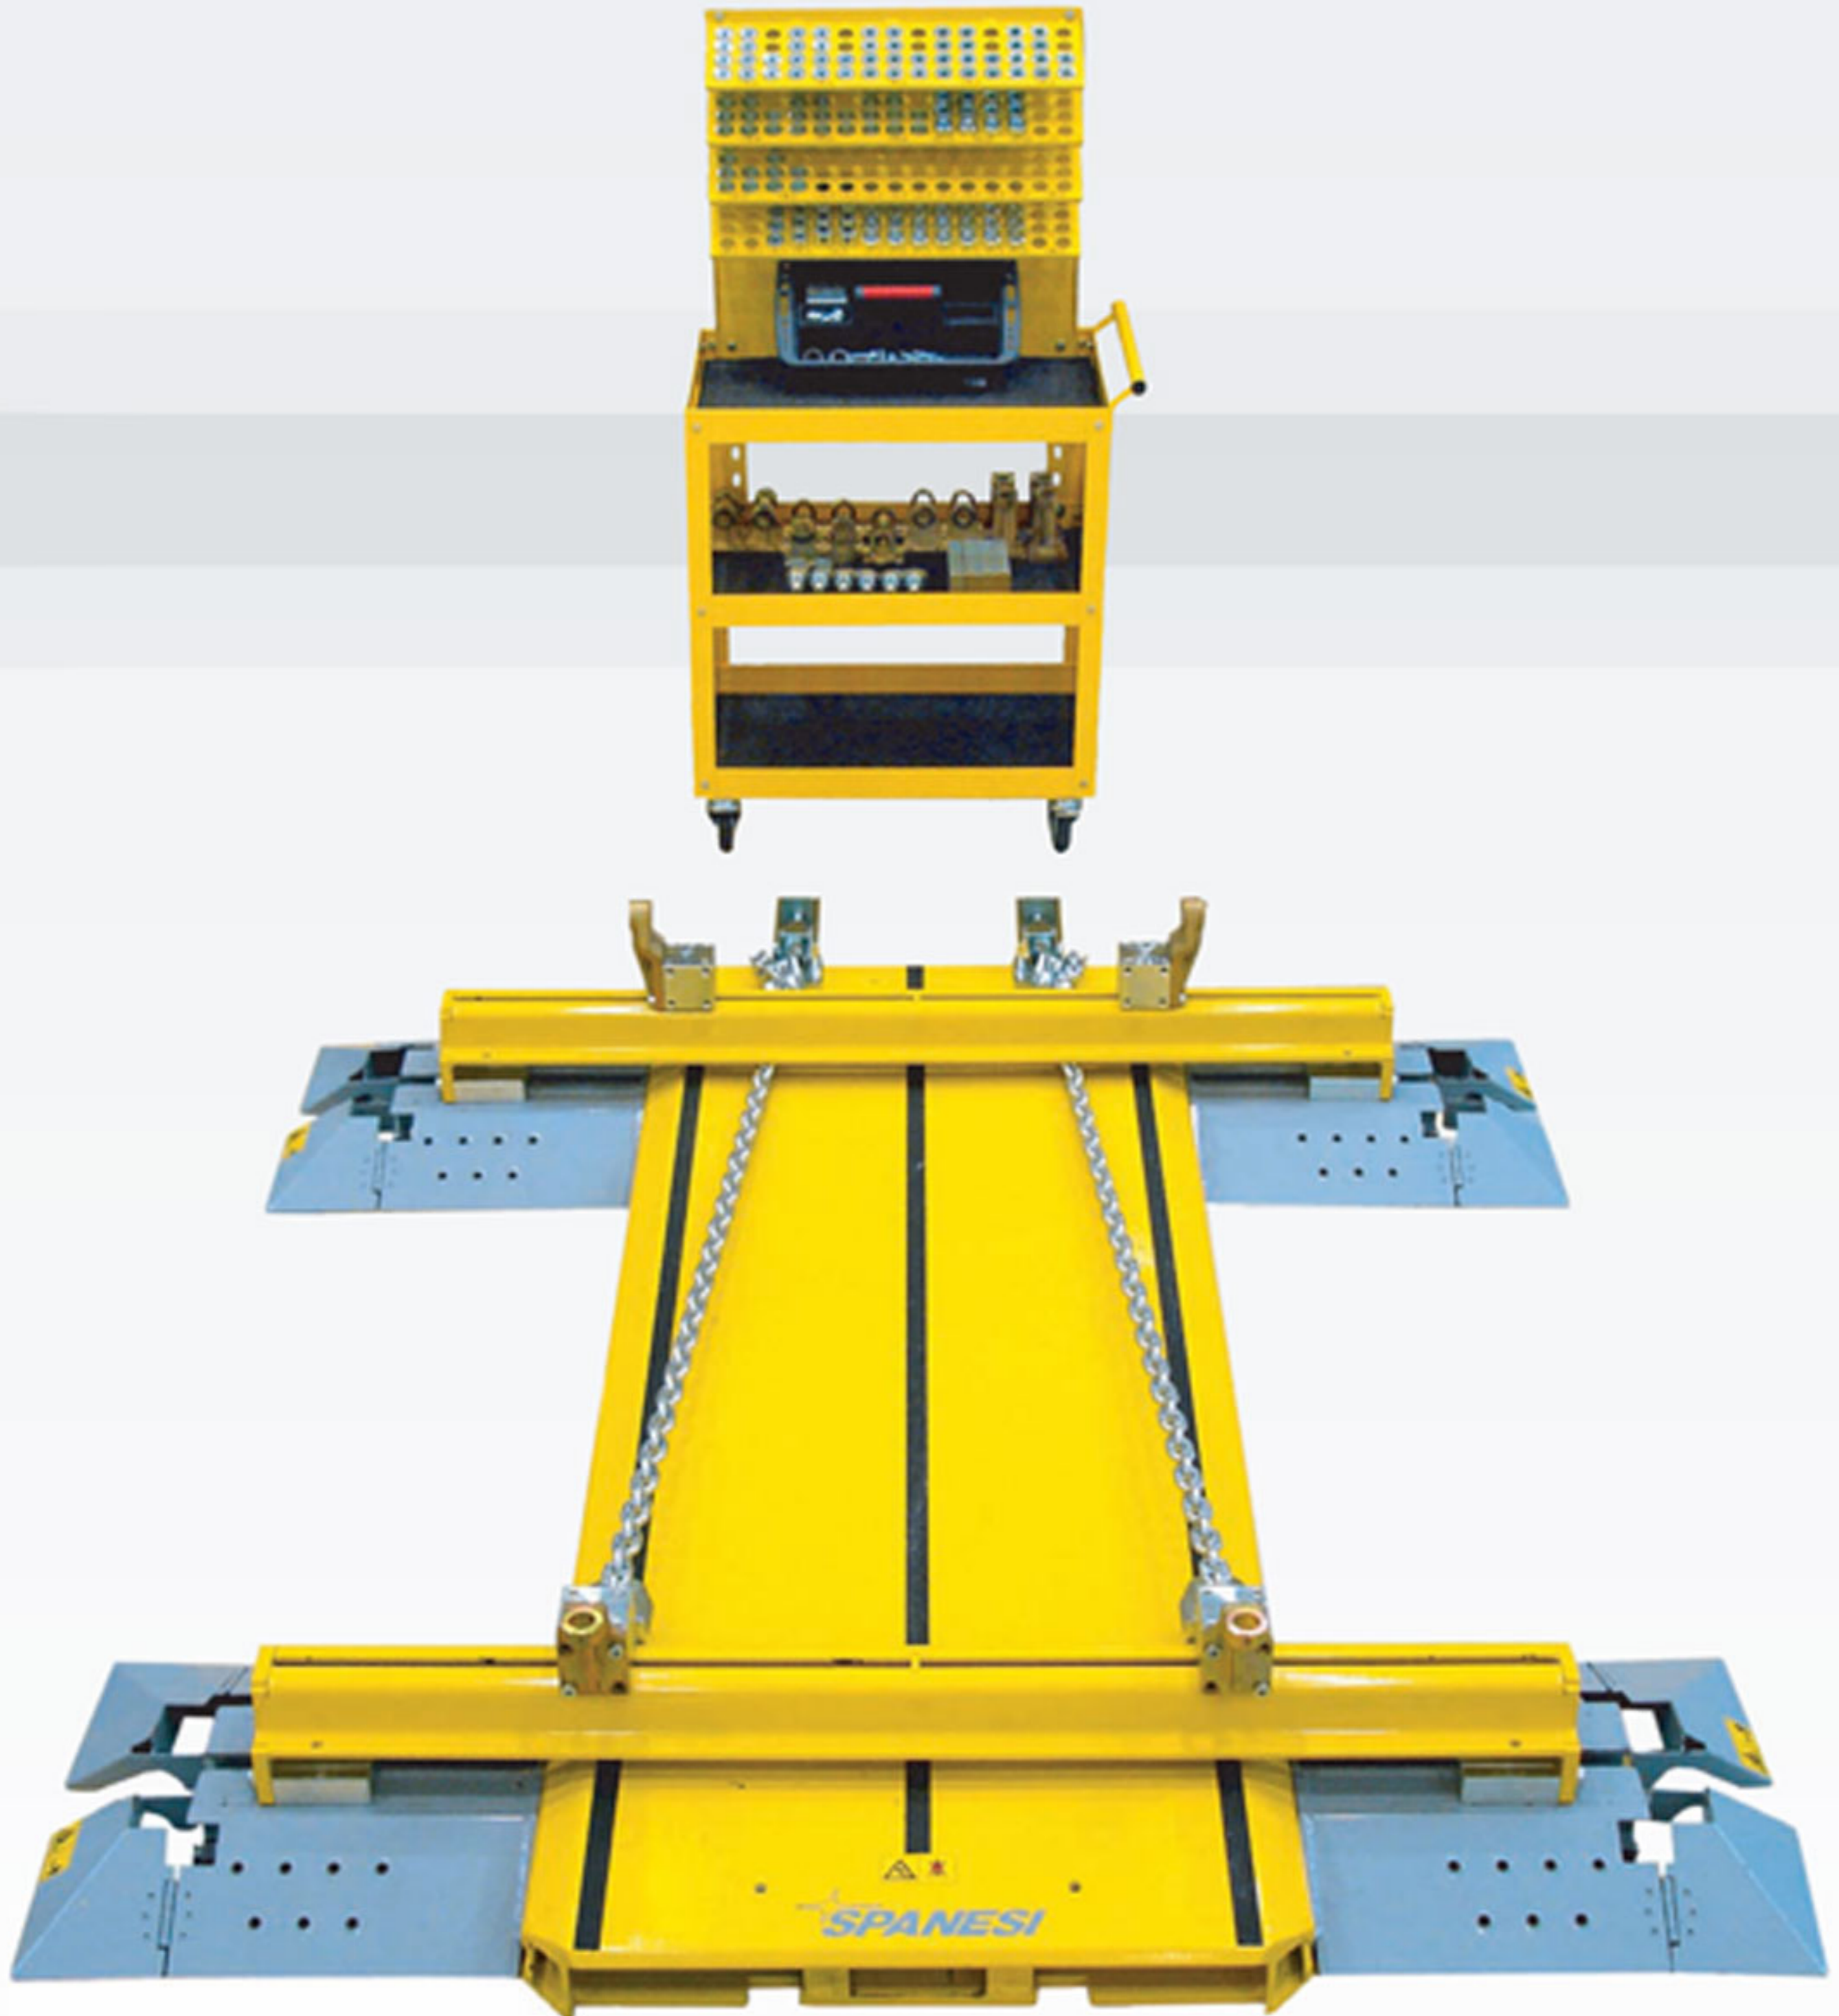

KIT UNIVERSEL D'ANCRAGES

 **SPANESI**

JEU DE GABARITS UNIVERSELS

Set universele mallen

INZETBAAR OP ALLE TYPES MINIBENCH / PONYBENCH
APPLICABLE SUR CHAQUE TYPE MINIBENCH / PONYBENCH

90KFISS010

4 mechanische verankeringspunten
4 points de fixation mécaniques