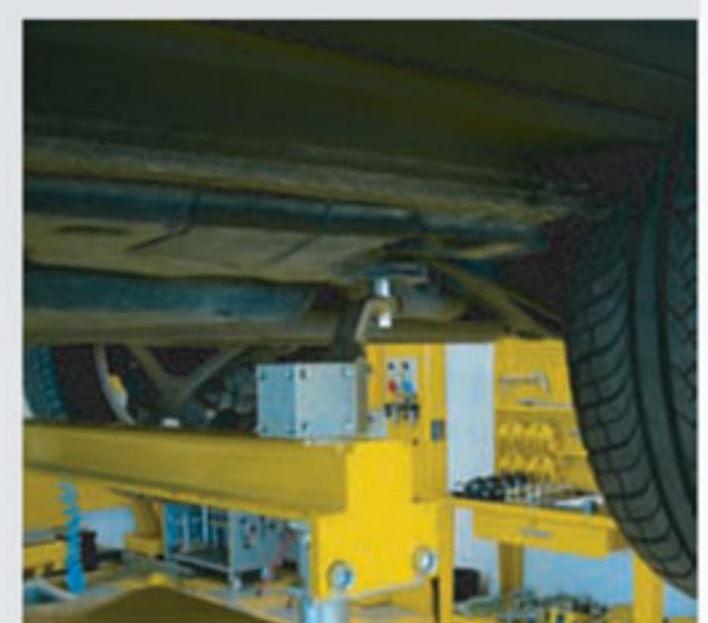

Bevestiging achteraan / *Fixation arrière*