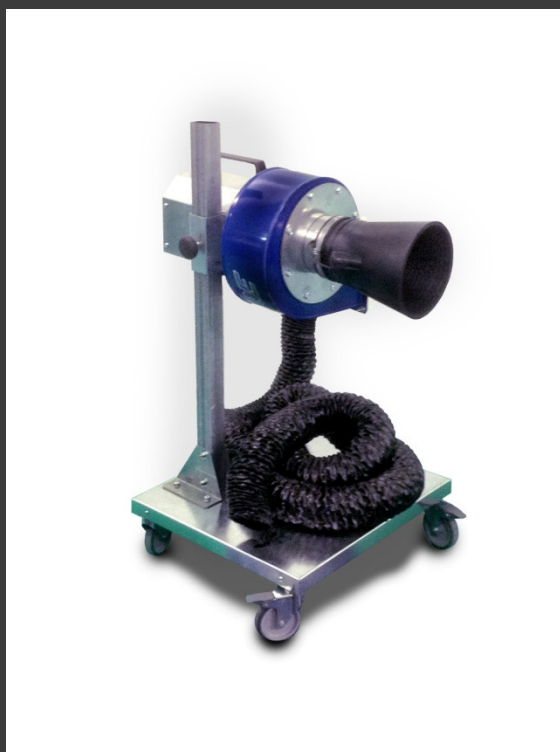

90GAZMOB01

Extracteur mobile G.E. pour VL :

- Ventilateur acier 0.75Hp
- Hauteur ajustable
- Embout néoprene
- Tuyau pour extraction -
- 4 roues directrices
- Poignet ergonomique -
- Bouton On/Off

Descriptif technique	
Dimensions	670 x 660 x 1080mm (h)
Poids	32 kg
Hauteur de travail	27 cm – 103 cm
Tuyau	Ø 120 mm x 6 m
Diamètre embout	Ø 180 mm
Ventilateur	HP 0,75

90GAZMOB02

Extracteur mobile G.E. pour PL :

- Ventilateur acier 1,5Hp
- Hauteur ajustable
- Embout néoprene
- Tuyau pour extraction
- 4 roues directrices
- Poignet ergonomique
- Bouton On/Off

Descriptif technique	
Dimensions	690 x 660 x 1080mm (h)
Poids	37 kg
Hauteur de travail	27 cm – 103 cm
Tuyau	Ø120 mm x L.6 m
Diamètre embout	Ø180 mm
Ventilateur	HP 1,5