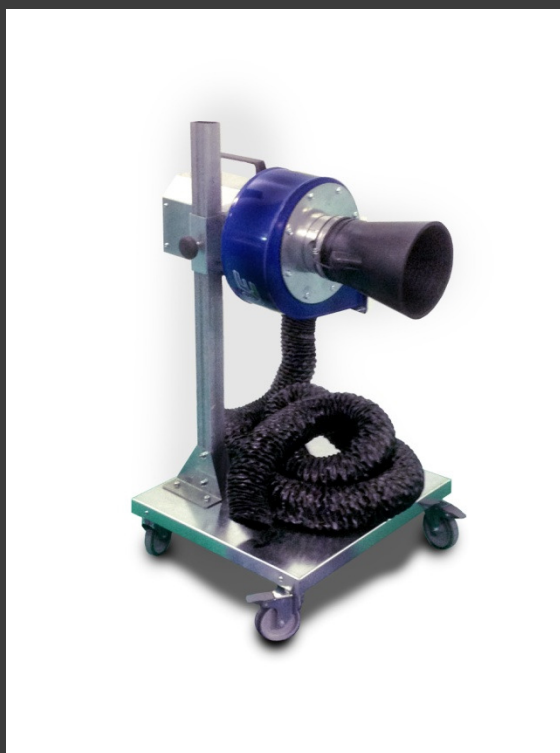

90GAZMOB01

Extracteur mobile G.E. pour VL :

- Ventilateur acier 0.75Hp
- Hauteur ajustable
- Embout néoprene
- Tuyau pour extraction -
- 4 roues directrices
- Poignet ergonomique -
- Bouton On/Off

Descriptif technique	
Dimensions	670 x 660 x 1080mm (h)
Poids	32 kg
Hauteur de travail	27 cm – 103 cm
Tuyau	Ø 120 mm x 6 m
Diamètre embout	Ø 180 mm
Ventilateur	HP 0,75

90GAZMOB02

Extracteur mobile G.E. pour PL :

- Ventilateur acier 1,5Hp
- Hauteur ajustable
- Embout néoprene
- Tuyau pour extraction
- 4 roues directrices
- Poignet ergonomique
- Bouton On/Off

Descriptif technique	
Dimensions	690 x 660 x 1080mm (h)
Poids	37 kg
Hauteur de travail	27 cm – 103 cm
Tuyau	Ø120 mm x L.6 m
Diamètre embout	Ø180 mm
Ventilateur	HP 1,5